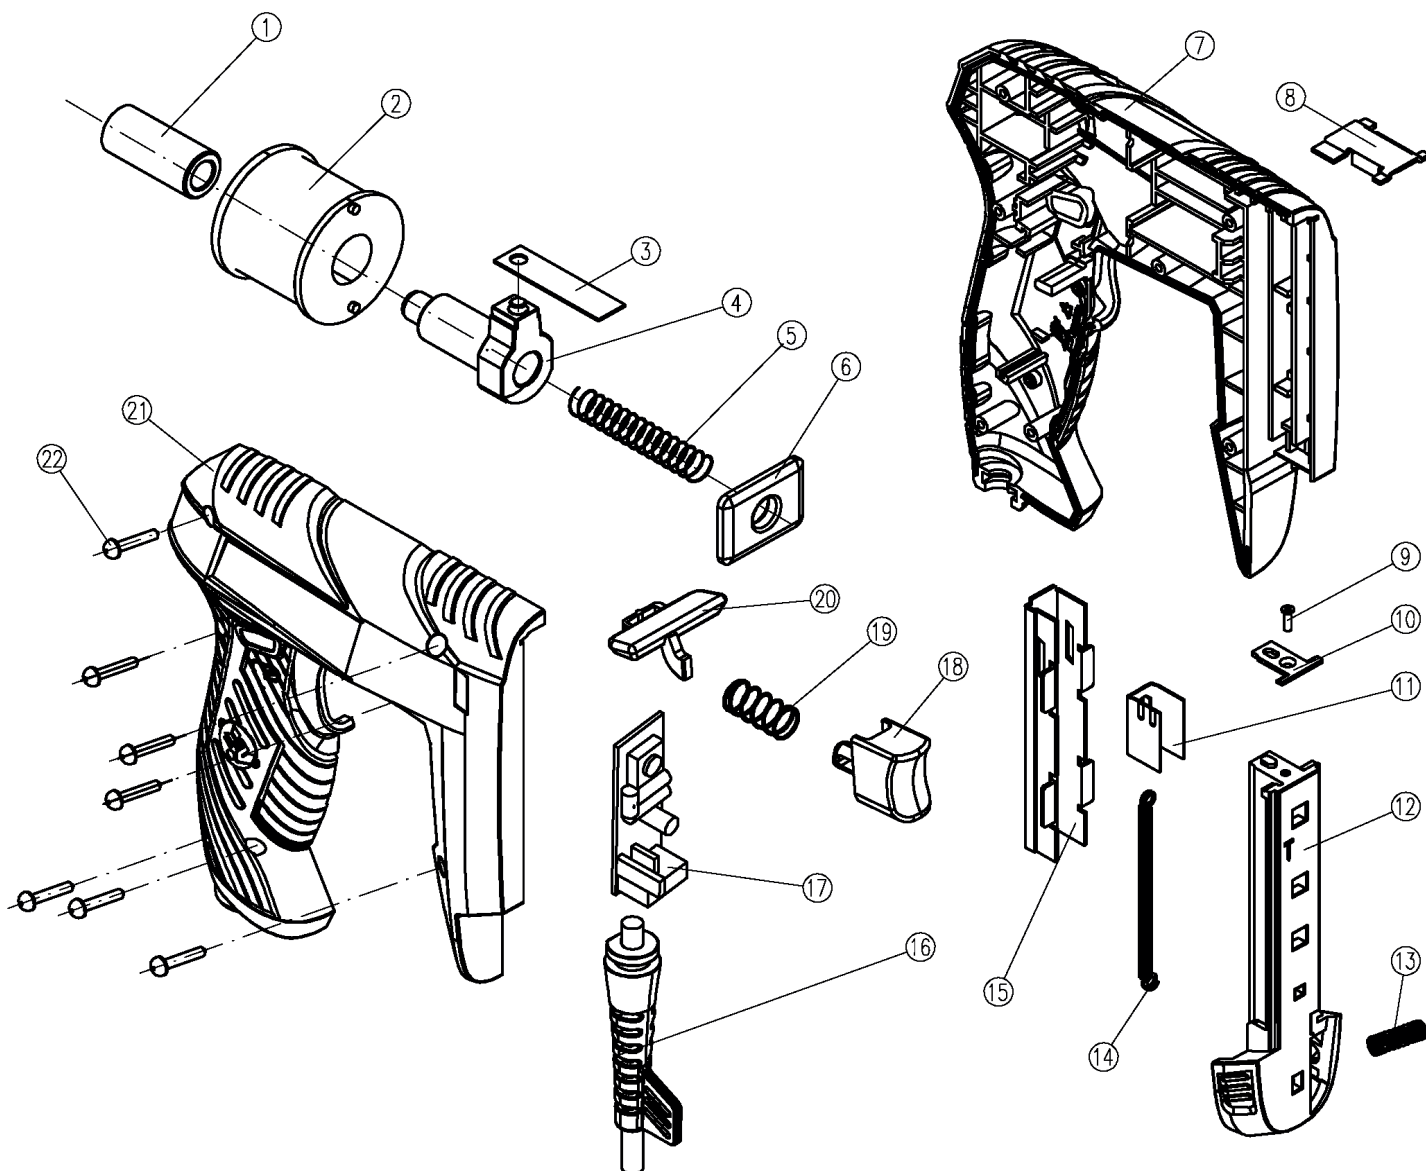

EN 141

СТЕПЛЕР ЭЛЕКТРИЧЕСКИЙ

АРТИКУЛ: 100 30 0100

EAN8 - 20081805

РЕЛИЗ: 08.2020

ДЕТАЛИРОВКА ИЗДЕЛИЯ

PATRIOT

РИСУНОК А
АРТИКУЛ: 100 30 0100

1	013540840	Сердечник	1
2	013540841	Электрокатушка	1
3	013540842	Ударник	1
4	013540843	Тяга ударника	1
5	013540844	Пружина тяги ударника	1
6	013540845	Упор пружины тяги	1
7	013540846	Корпус левая часть	1
9-14	013540847	Магазин в сборе (подающий)	1
15	013540848	Направляющая магазина	1
16	013540849	Сетевой кабель с вилкой	1
17	013540850	Плата управления с выключателем	1
18	013540851	Клавиша выключателя	1
19	013540852	Пружина клавиши выключателя	1
20	013540853	Блокиратор клавиши выключателя	1
21	013540854	Корпус правая часть	1